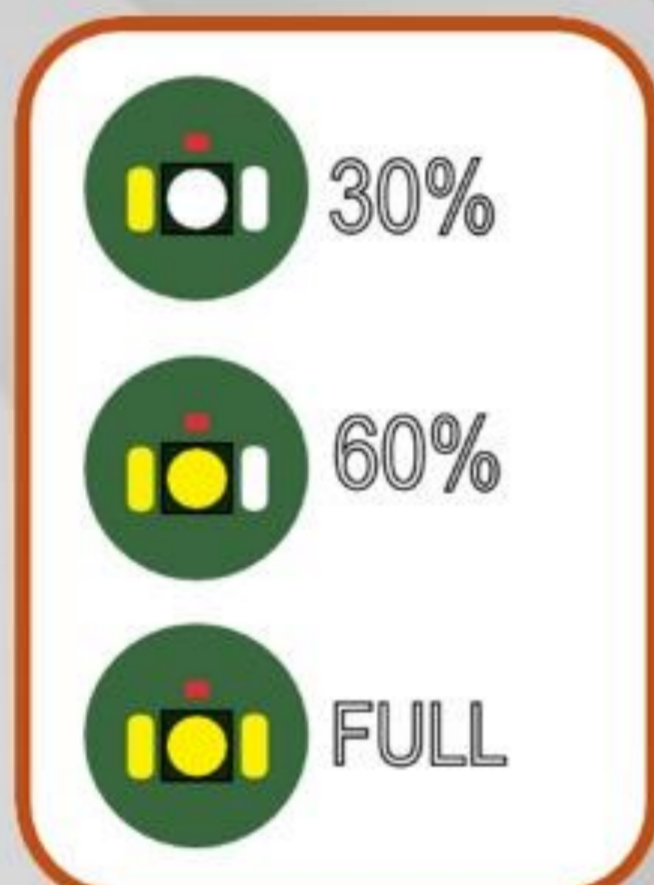

WISDOM

FICHA TÉCNICA

Lámpara Wisdom 3A

CODIGO

SMPF-LMW001

LÁMPARA 3A INALÁMBRICA

MODELO MÁS LIGERO
SÚPER BRILLANTE
18000 LUX A 1 M.
LED DE 265 LMS.

13 HRS.
DE TRABAJO
CONTINUO

ANTI IMPACTO

SISTEMA NFC
PARA LA
AUTENTICACIÓN

BATERÍA
7000 mAh

CARACTERÍSTICAS	ESPECIFICACIONES	
Modelo	Lámpara 3A	
Modo de luz	Luz alta	Luz baja
Tiempo de iluminación constante (h)	13	60
Grado de iluminación inicial en 1 m (lx)	12000	1800
Capacidad nominal	7000 mAh	
Vida útil	1200 cargas aprox.	
Tiempo de carga	5 horas	
Peso	169 g.	